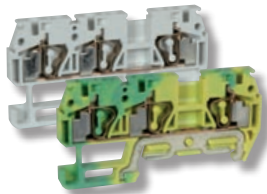

Bezšroubové řadové svornice typu EURO Q

Technické parametry	EURO Q2,5	EURO Q4	EURO Q6
Jmenovitý proud [A]	24	32	41
Jmenovité napětí [V] , AC/DC	630	630	630
Šířka / výška / délka [mm]	5 / 28,5 / 53	6 / 34,5 / 58	8 / 38,5 / 63
Rozsah upínaných vodičů [mm ²]	1 - 2,5	1,5 - 4	2,5 - 6
Objednávací číslo	A 123212	A 133212	A 143212

Technické parametry	EURO PE Q2,5	EURO PE Q4	EURO PE Q6
Jmenovitý proud [A]	-	-	-
Jmenovité napětí [V] , AC/DC	630	630	630
Šířka / výška / délka [mm]	5 / 28,5 / 53	6 / 34,5 / 58	8 / 38,5 / 63
Rozsah upínaných vodičů [mm ²]	1 - 2,5	1,5 - 4	2,5 - 6
Objednávací číslo	A 523232	A 533232	A 543232

Technické parametry	EURO Q2,5/1+2	EURO PE Q2,5/1+2
Jmenovitý proud [A]	24	-
Jmenovité napětí [V] , AC/DC	630	630
Šířka / výška / délka [mm]	5 / 28,5 / 68,5	5 / 28,5 / 68,5
Rozsah upínaných vodičů [mm ²]	1 - 2,5	1 - 2,5
Objednávací číslo	A 223212	A 223232

Technické parametry	EURO Q2,5/2+2	EURO PE Q2,5/2+2	Příslušenství	Použití	Obj. číslo
Jmenovitý proud [A]	24	-	Koncová přepážka (šedá)	EURO Q2,5; PE Q2,5	B 923211
Jmenovité napětí [V] , AC/DC	630	630		EURO Q4; PE Q4	B 933211
Šířka / výška / délka [mm]	5 / 28,5 / 87,5	5 / 28,5 / 87,5		EURO Q6; PE Q6	B 943211
Rozsah upínaných vodičů [mm ²]	1 - 2,5	1 - 2,5		EURO Q2,5/1+2; PE Q2,5/1+2	B 223218
Objednávací číslo	A 323212	A 323232		EURO Q2,5/2+2; PE Q2,5/2+2	B 323219
			Propojovací hřeben 2-pólový	EURO QD2,5/P2H	B 723211
				EURO Q2,5; EURO Q4	C 421127
				EURO Q6	C 441127
			Označovací multi-karta EURO Q (v kartě 50ks štítků)	svornice EURO Q	G 210000 (s popisem)
				svornice EURO Q	G 220000 (bez popisu)